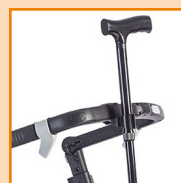

ROLLZ FLEX

Andador y carro de compra 2 en 1

Matt negro

N.º ARTÍCULO: 3010RF0012

Matt morado

N.º ARTÍCULO: 3010RF0013

Matt verde oscuro

N.º ARTÍCULO: 3010RF0014

■ Peso: 7,4 kg

- Diseño elegante y moderno, no parece un andador
- Bolsa de compras gris oscuro grande: 25 litros
- Empuñaduras ajustables en altura y posición
- Duradero y de gran calidad
- Muy fácil de llevar
- Equipado con asiento
- Ruedas semirrígidas de calidad que absorben los impactos
- Incluye ayuda para subir escalones y aceras

N.º ARTÍCULO BLANCO PEQUEÑO: 3011RF0010

ACCESORIOS

Portabastón

N.º ARTÍCULO: 3020RF0003

Gancho portabolsa (par 2)

N.º ARTÍCULO: 3020RF0004

Paraguas

N.º ARTÍCULO: 3020RF0008