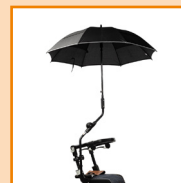

ROLLZ FLEX

Andador y carro de compra 2 en 1

Matt negro

N.º ARTÍCULO: 3010RF0012

Matt morado

N.º ARTÍCULO: 3010RF0013

Matt verde oscuro

N.º ARTÍCULO: 3010RF0014

■ Peso: 7,4 kg

- Diseño elegante y moderno, no parece un andador
- Bolsa de compras gris oscuro grande: 25 litros
- Empuñaduras ajustables en altura y posición
- Duradero y de gran calidad
- Muy fácil de llevar
- Equipado con asiento
- Ruedas semirrígidas de calidad que absorben los impactos
- Incluye ayuda para subir escalones y aceras

N.º ARTÍCULO BLANCO PEQUEÑO: 3011RF0010

ACCESORIOS

Portabastón

N.º ARTÍCULO: 3020RF0003

Gancho portabolsa (par 2)

N.º ARTÍCULO: 3020RF0004

Paraguas

N.º ARTÍCULO: 3020RF0008

- Diámetro: 102 cm
- Peso: 0,7 kg

Rotulador de retoque

N.º: 1020RM0015 (BLANCO)
N.º: 1020RM0014 (MORADO)
N.º: 1020RM0024 (VERDE OSCURO)
N.º: 1020RM0013 (NEGRO)

Bandeja

N.º ARTÍCULO: 1020RA0001

Soporte trasero