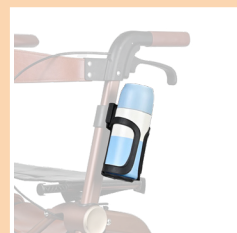

N.º ARTÍCULO: 5060785760990

Portavasos

Por Estándar y Todo Terreno